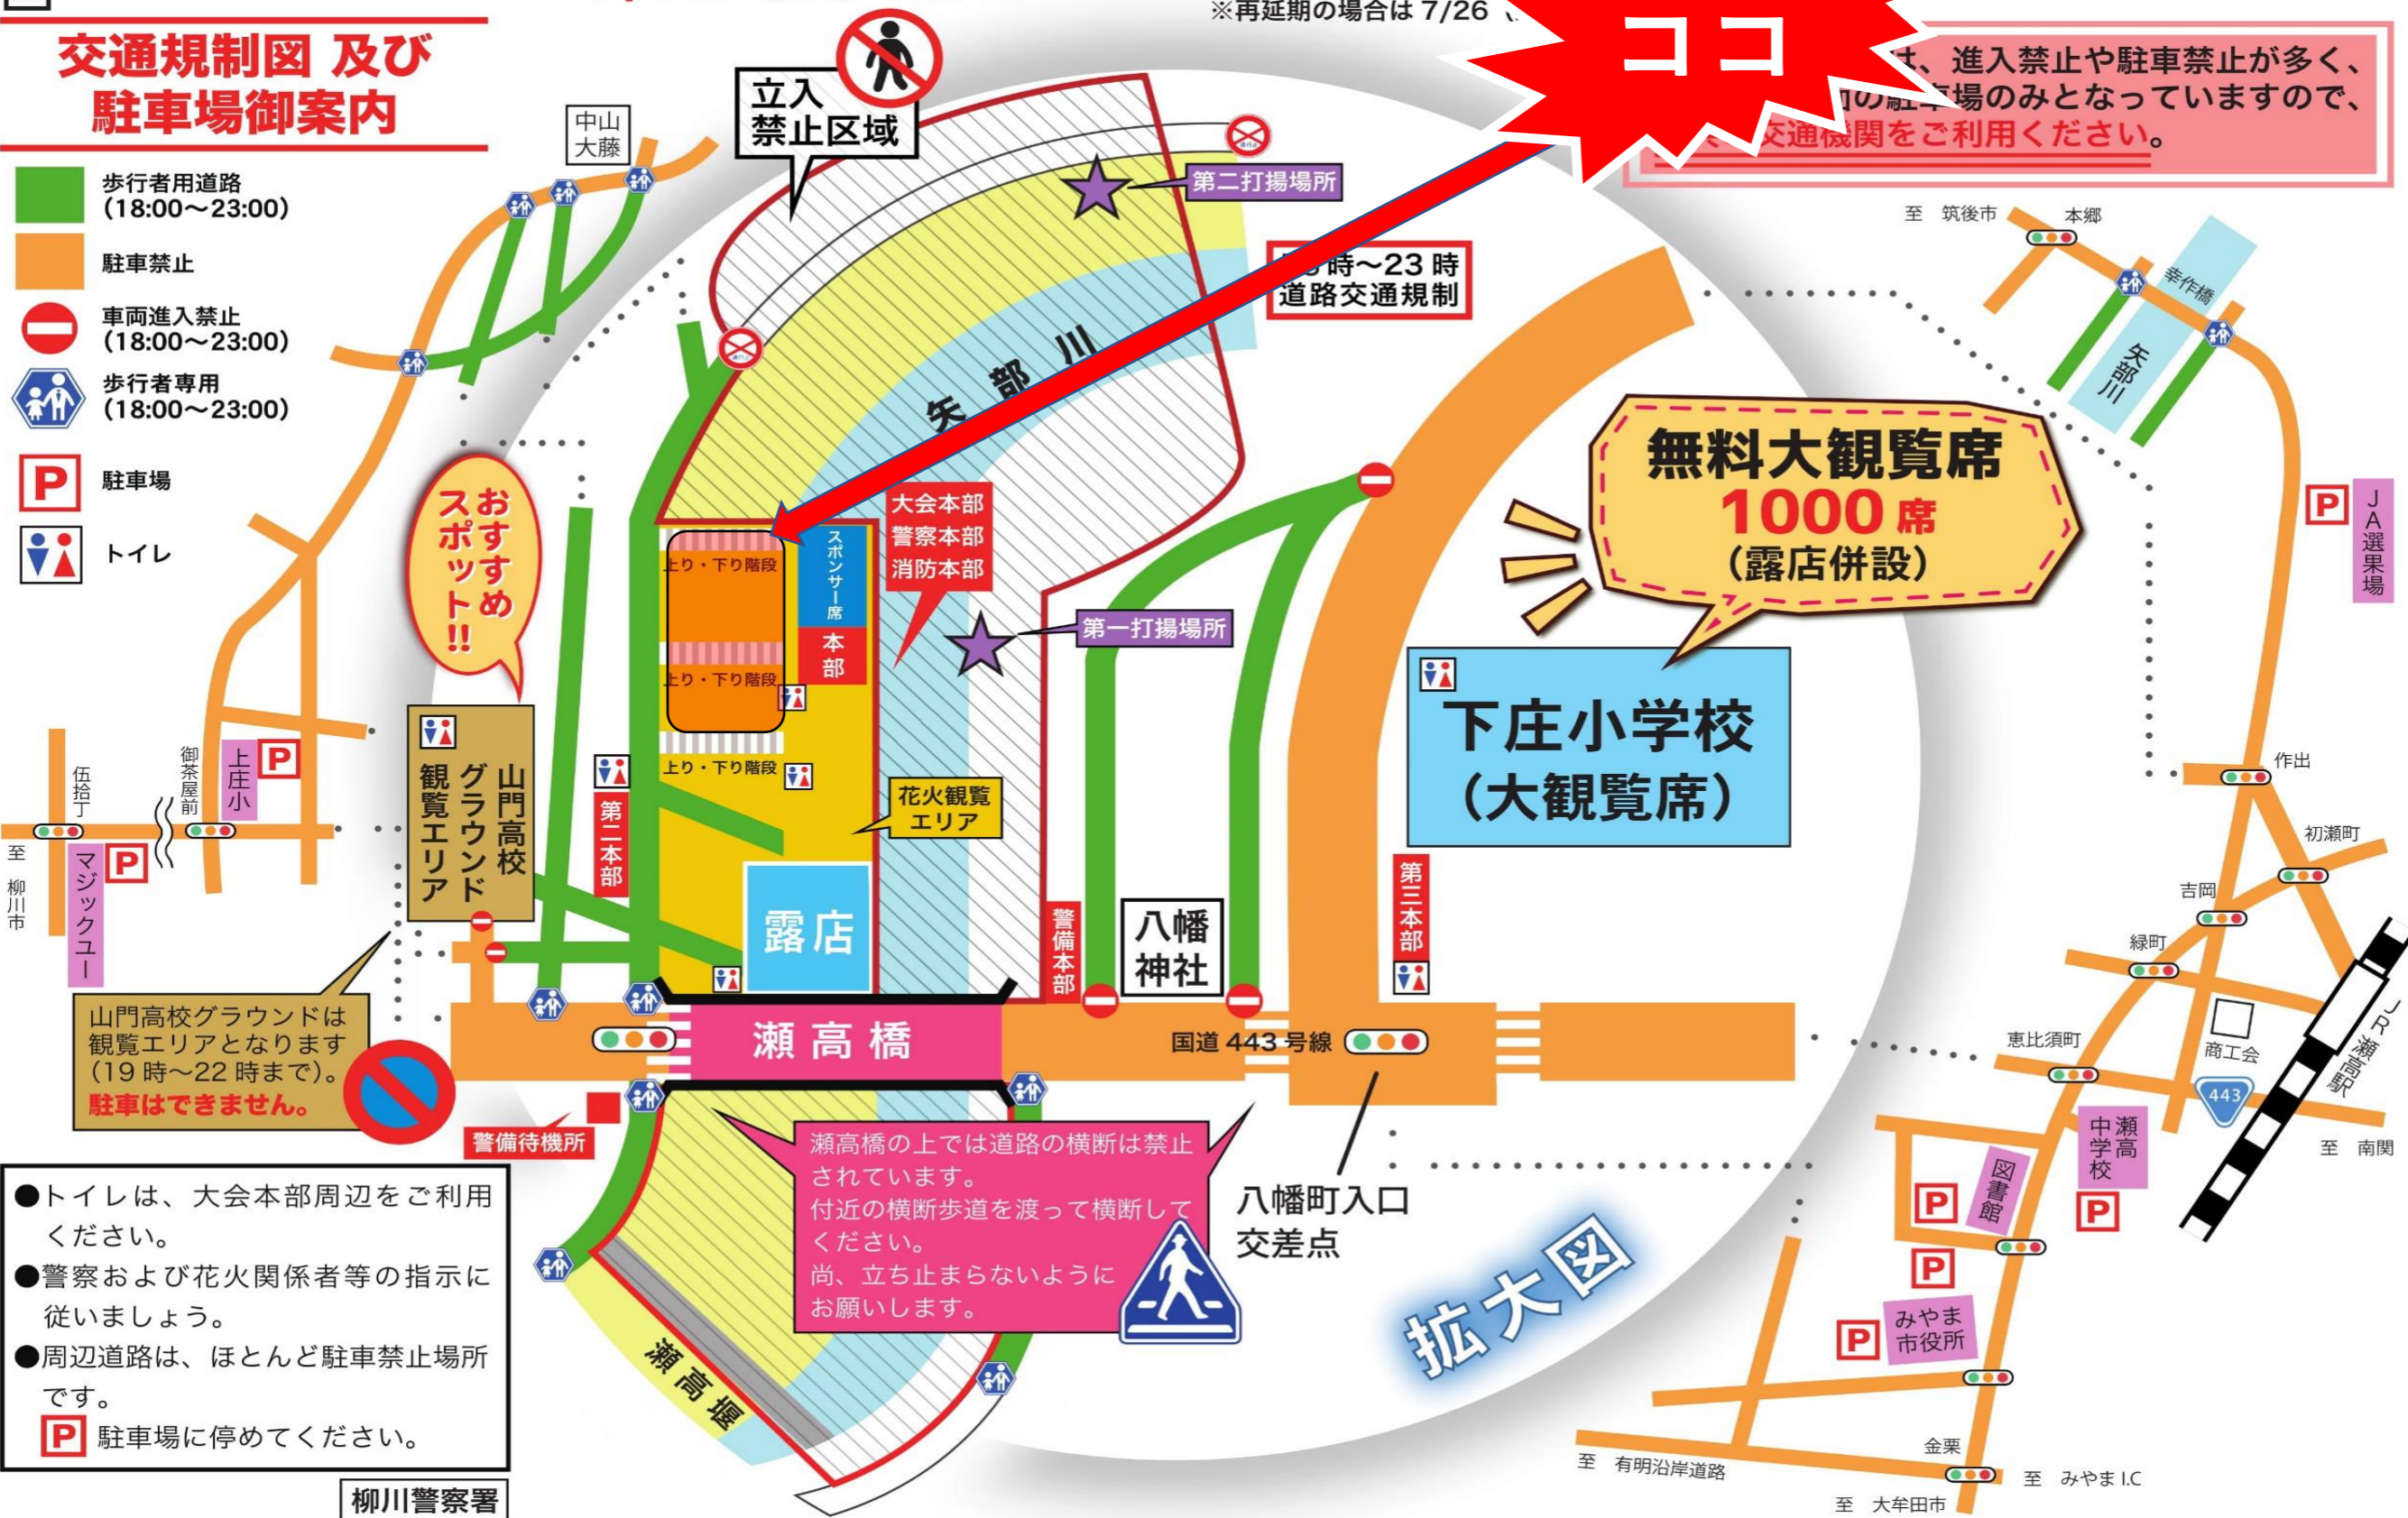

主催 みやま納涼花火大会実行委員会

7/20 (土) 20時～

※延期の場合は7/22(日)  
※再延期の場合は7/26(日)

# 交通規制図 及び 駐車場御案内

- 歩行者用道路 (18:00～23:00)
- 駐車禁止
- 車両進入禁止 (18:00～23:00)
- 歩行者専用 (18:00～23:00)
- 駐車場
- トイレ

ココ  
 ※、進入禁止や駐車禁止が多く、  
 1の駐車場のみになっていますので、  
 交通機関をご利用ください。

おすすめ!!

無料大観覧席  
 1000席  
 (露店併設)

下庄小学校  
 (大観覧席)

山門高校グラウンドは  
 観覧エリアとなります  
 (19時～22時まで)。  
 駐車はできません。

- トイレは、大会本部周辺をご利用ください。
- 警察および花火関係者等の指示に従いましょう。
- 周辺道路は、ほとんど駐車禁止場所です。  
 駐車場に停めてください。

瀬高橋の上では道路の横断は禁止されています。  
 付近の横断歩道を渡って横断してください。  
 尚、立ち止まらないようにお願いします。

拡大図

柳川警察署