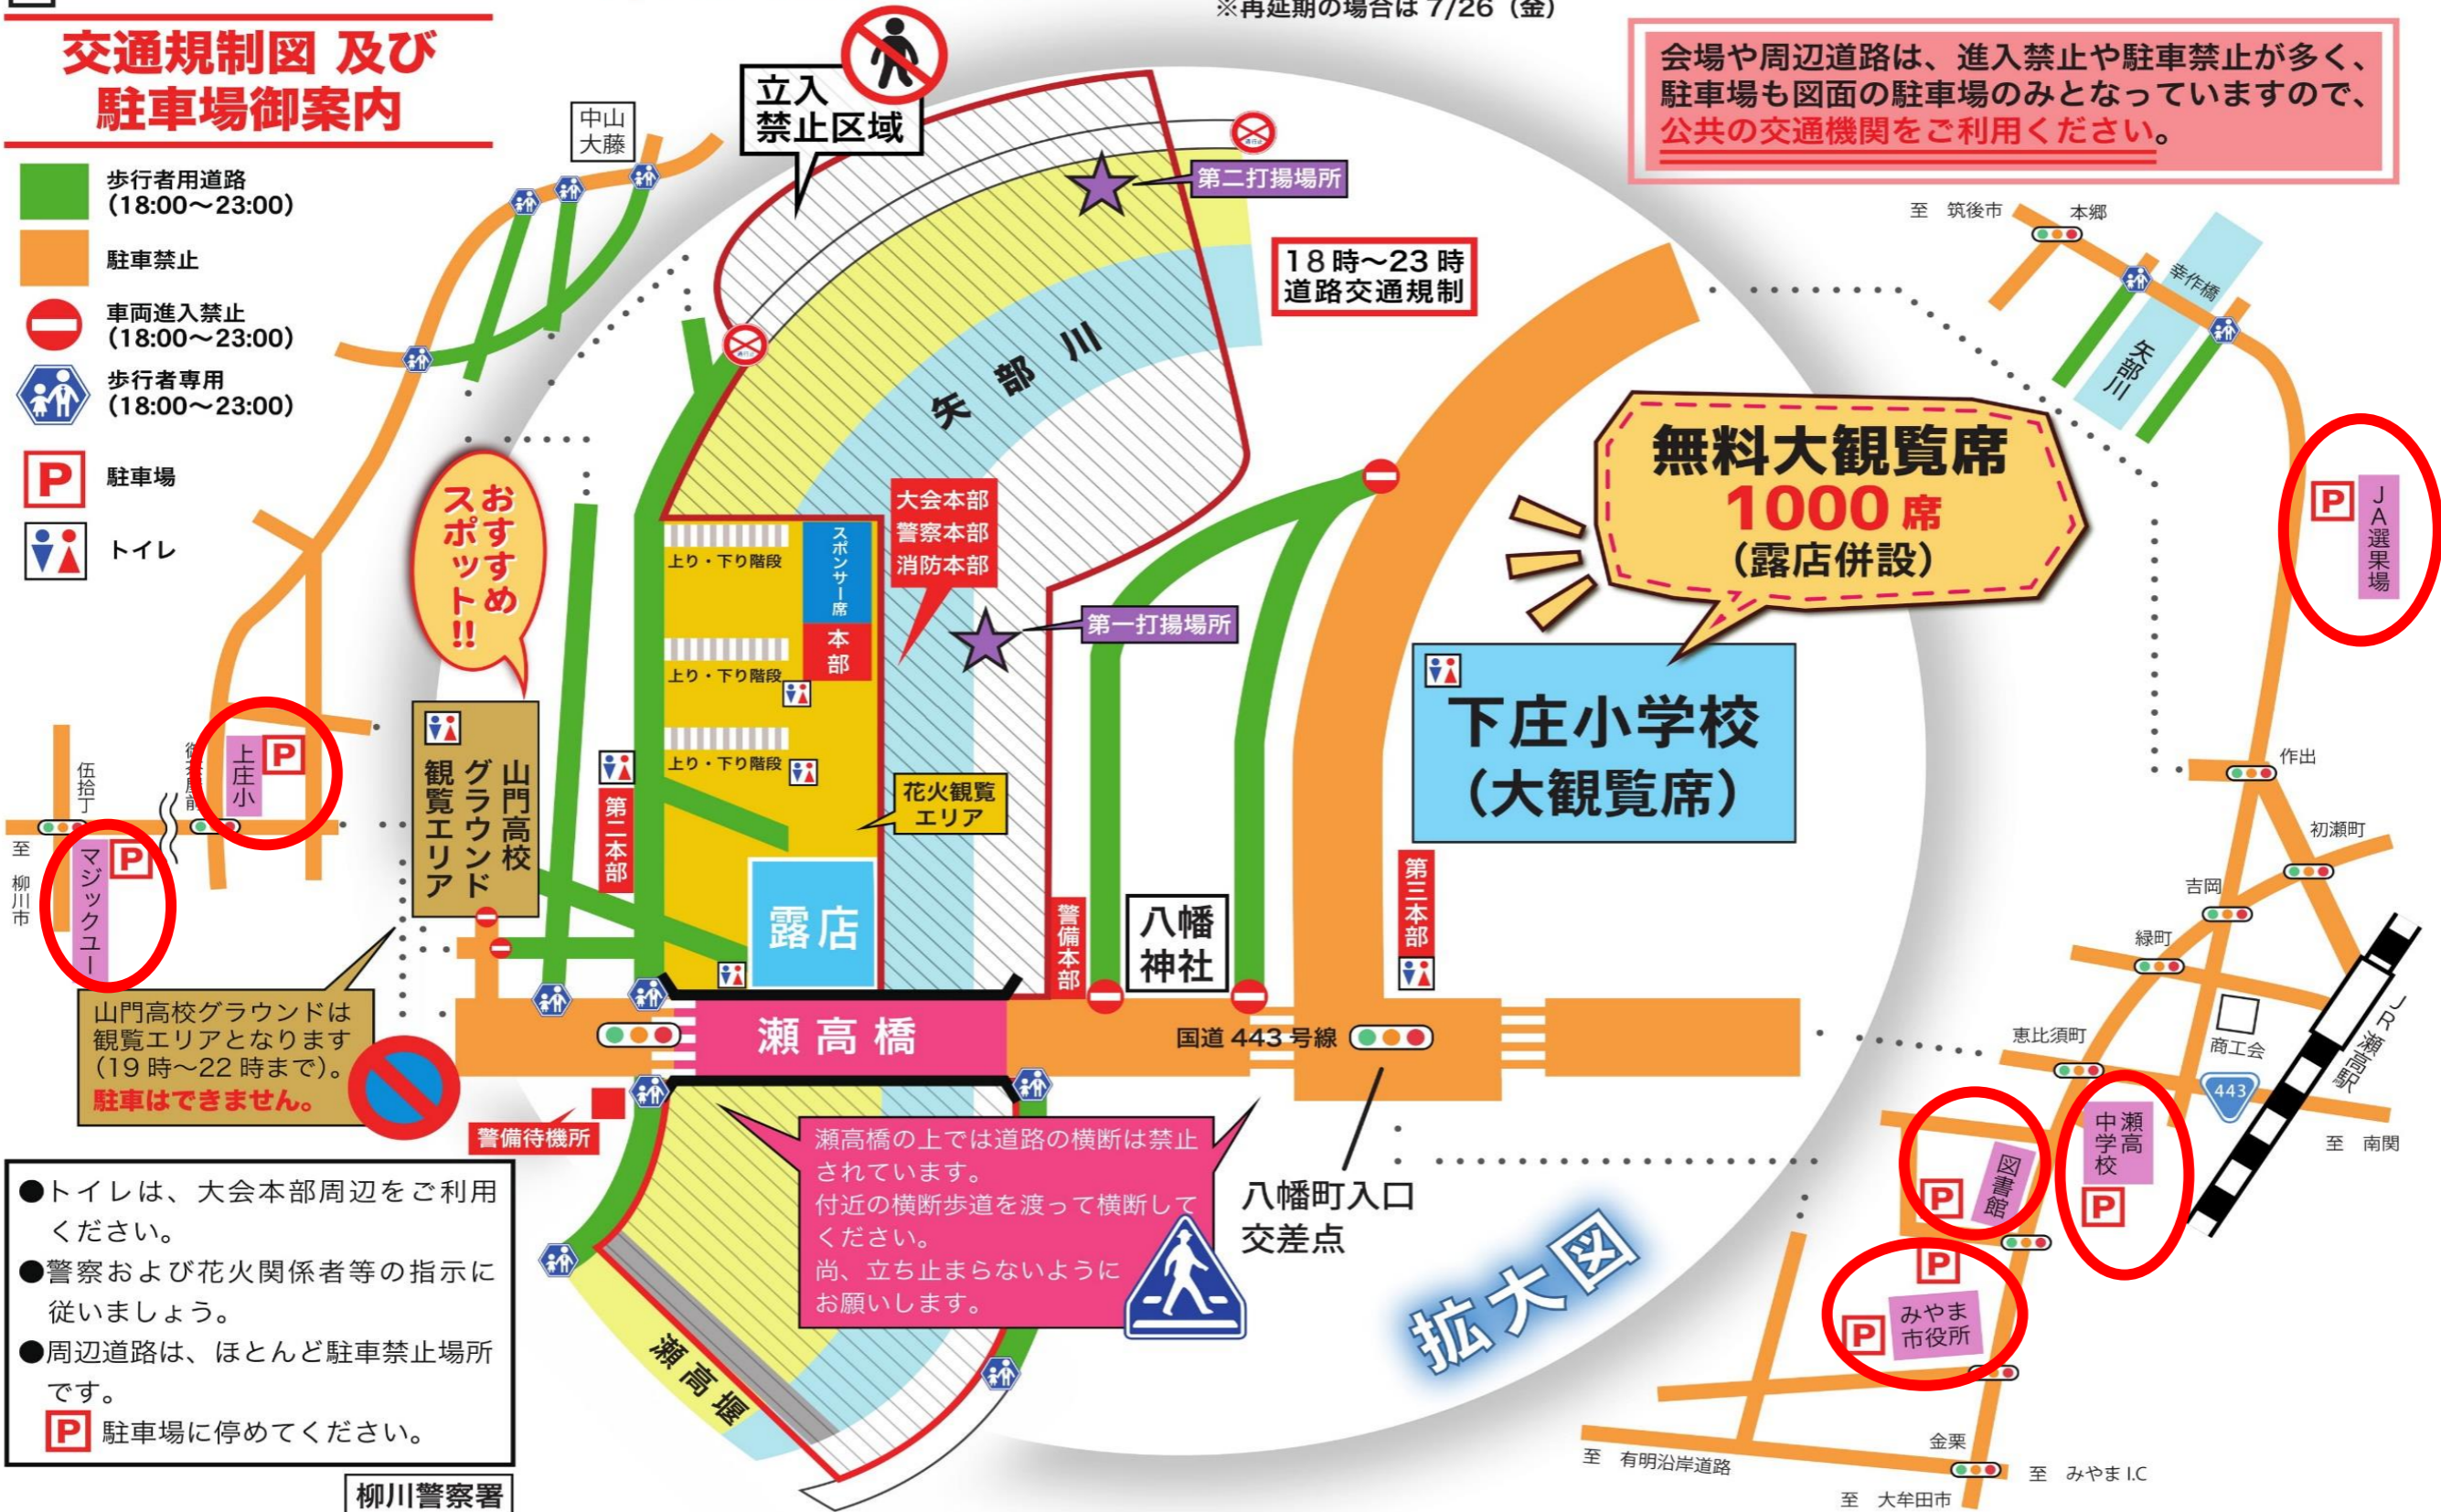

交通規制図 及び 駐車場御案内

会場や周辺道路は、進入禁止や駐車禁止が多く、
駐車場も図面の駐車場のみになっていますので、
公共の交通機関をご利用ください。

- 歩行者用道路 (18:00～23:00)
- 駐車禁止
- 車両進入禁止 (18:00～23:00)
- 歩行者専用 (18:00～23:00)
- 駐車場
- トイレ

おすすめ!!

無料大観覧席
1000席
(露店併設)

下庄小学校
(大観覧席)

山門高校グラウンドは
観覧エリアとなります
(19時～22時まで)。
駐車はできません。

瀬高橋の上では道路の横断は禁止
されています。
付近の横断歩道を渡って横断して
ください。
尚、立ち止まらないように
お願いします。

- トイレは、大会本部周辺をご利用
ください。
- 警察および花火関係者等の指示に
従いましょう。
- 周辺道路は、ほとんど駐車禁止場所
です。
P 駐車場に停めてください。

柳川警察署

拡大図