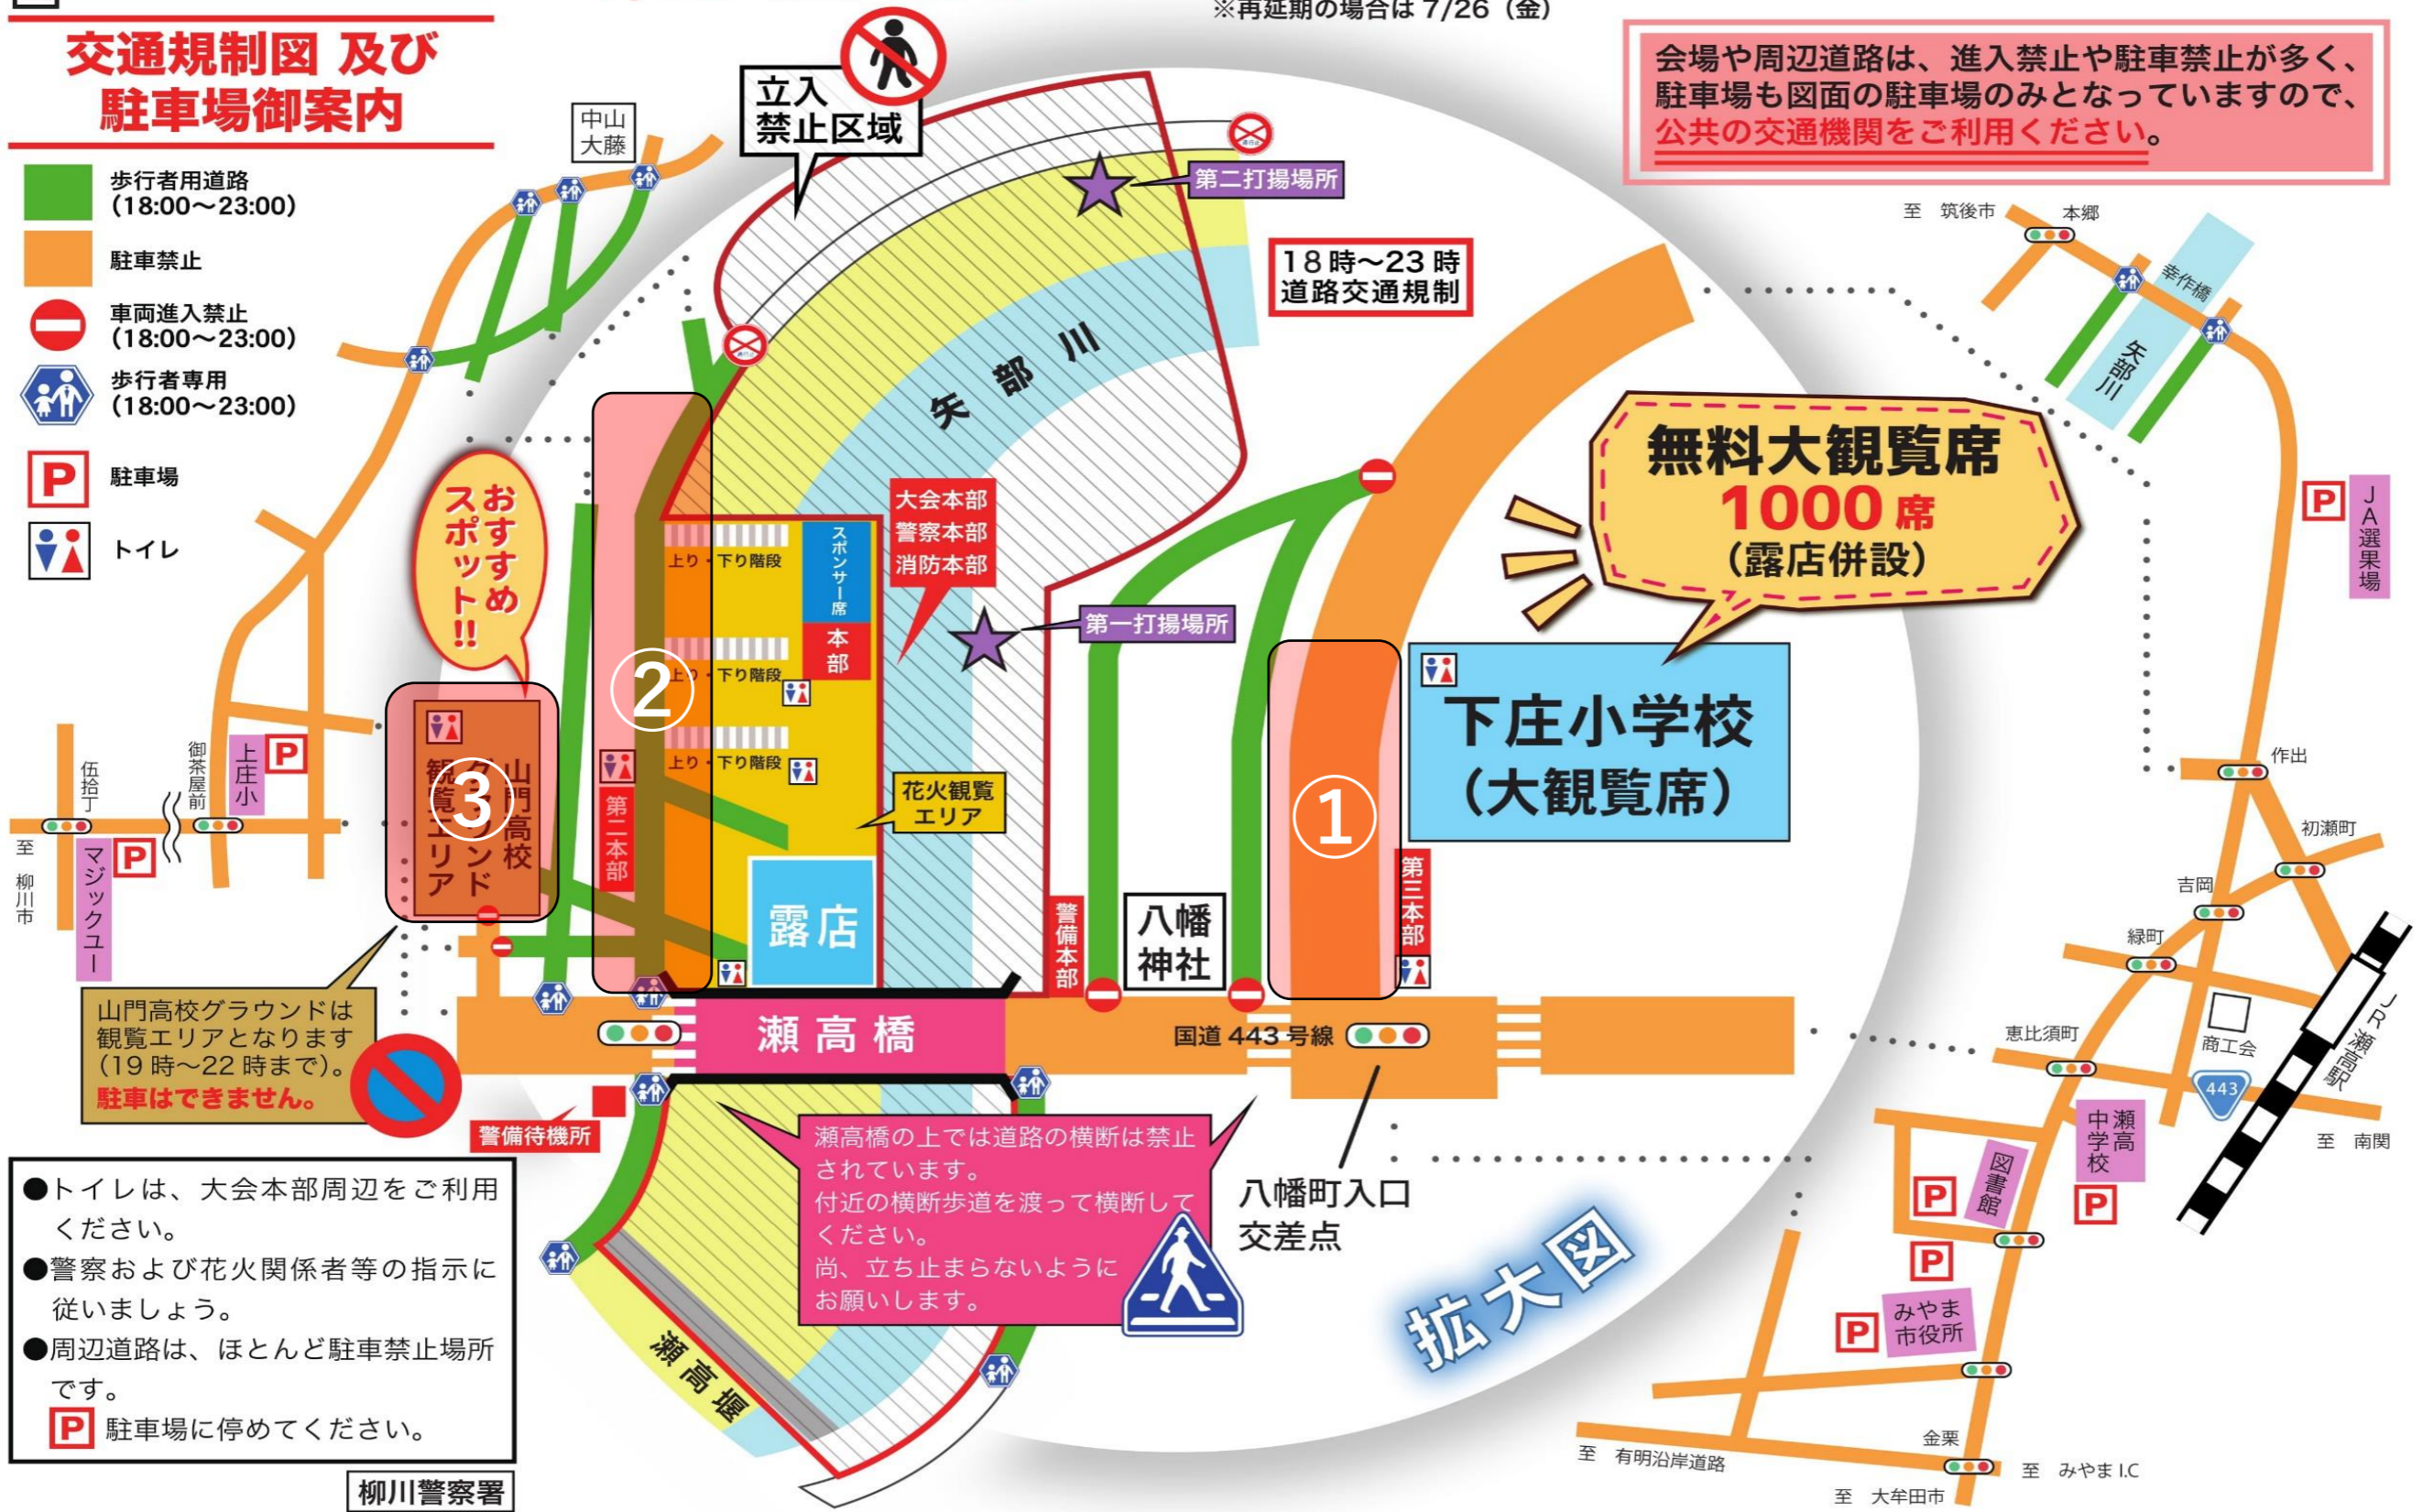

# 交通規制図 及び 駐車場御案内

- 歩行者用道路 (18:00～23:00)
- 駐車禁止
- 車両進入禁止 (18:00～23:00)
- 歩行者専用 (18:00～23:00)
- 駐車場
- トイレ

会場や周辺道路は、進入禁止や駐車禁止が多く、  
駐車場も図面の駐車場のみになっていますので、  
公共の交通機関をご利用ください。

おすすめ!!  
山門高校  
観覧エリア

山門高校グラウンドは  
観覧エリアとなります  
(19時～22時まで)。  
駐車はできません。

瀬高橋の上では道路の横断は禁止  
されています。  
付近の横断歩道を渡って横断して  
ください。  
尚、立ち止まらないように  
お願いします。

- トイレは、大会本部周辺をご利用  
ください。
- 警察および花火関係者等の指示に  
従いましょう。
- 周辺道路は、ほとんど駐車禁止場所  
です。  
 駐車場に停めてください。

柳川警察署

拡大図